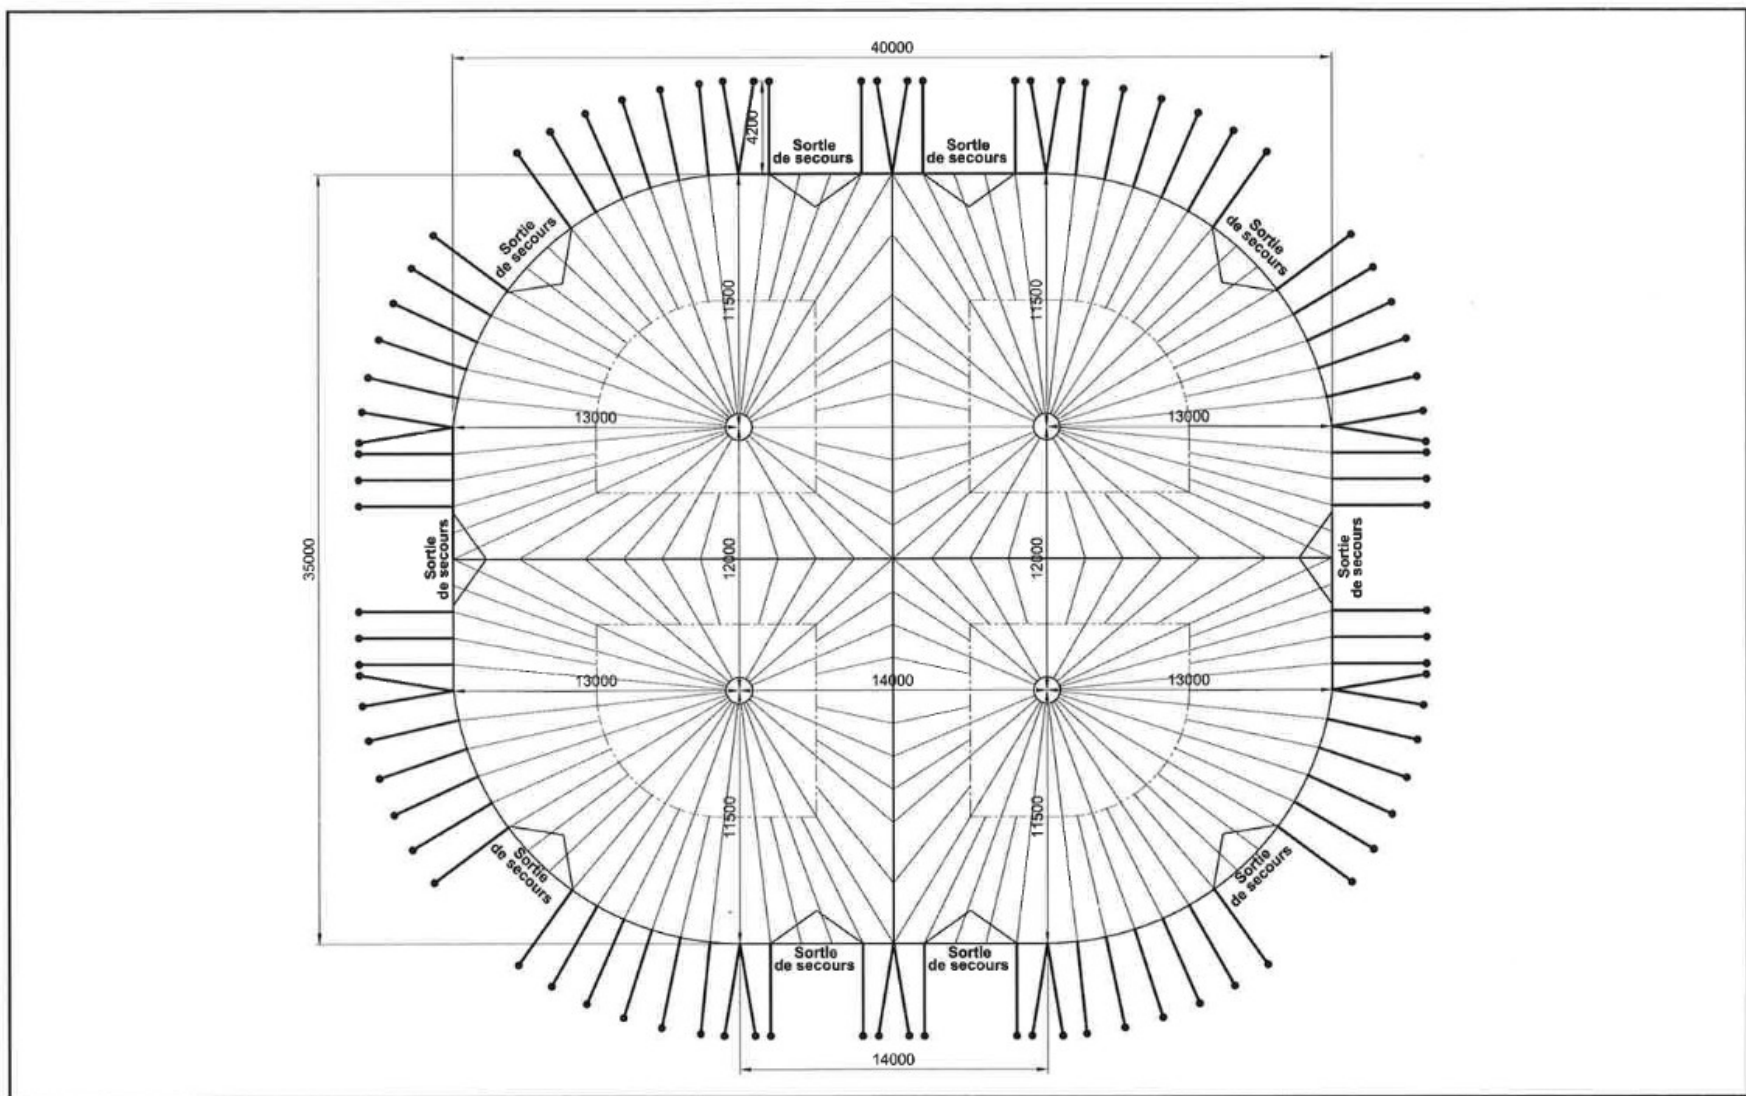

Chapiteau VÉSUVE - 35 x 40 m

Arcade Réception
LOCATION DE CHAPITEAUX

Zone Industrielle de L'Omois - 02400 Epaux-Bézu
Tél. : 03 23 83 17 80 - Fax : 03 23 83 17 81
e-mail : arcadereception@orange.fr

Chapiteau VÉSUVE - 35 x 40 m