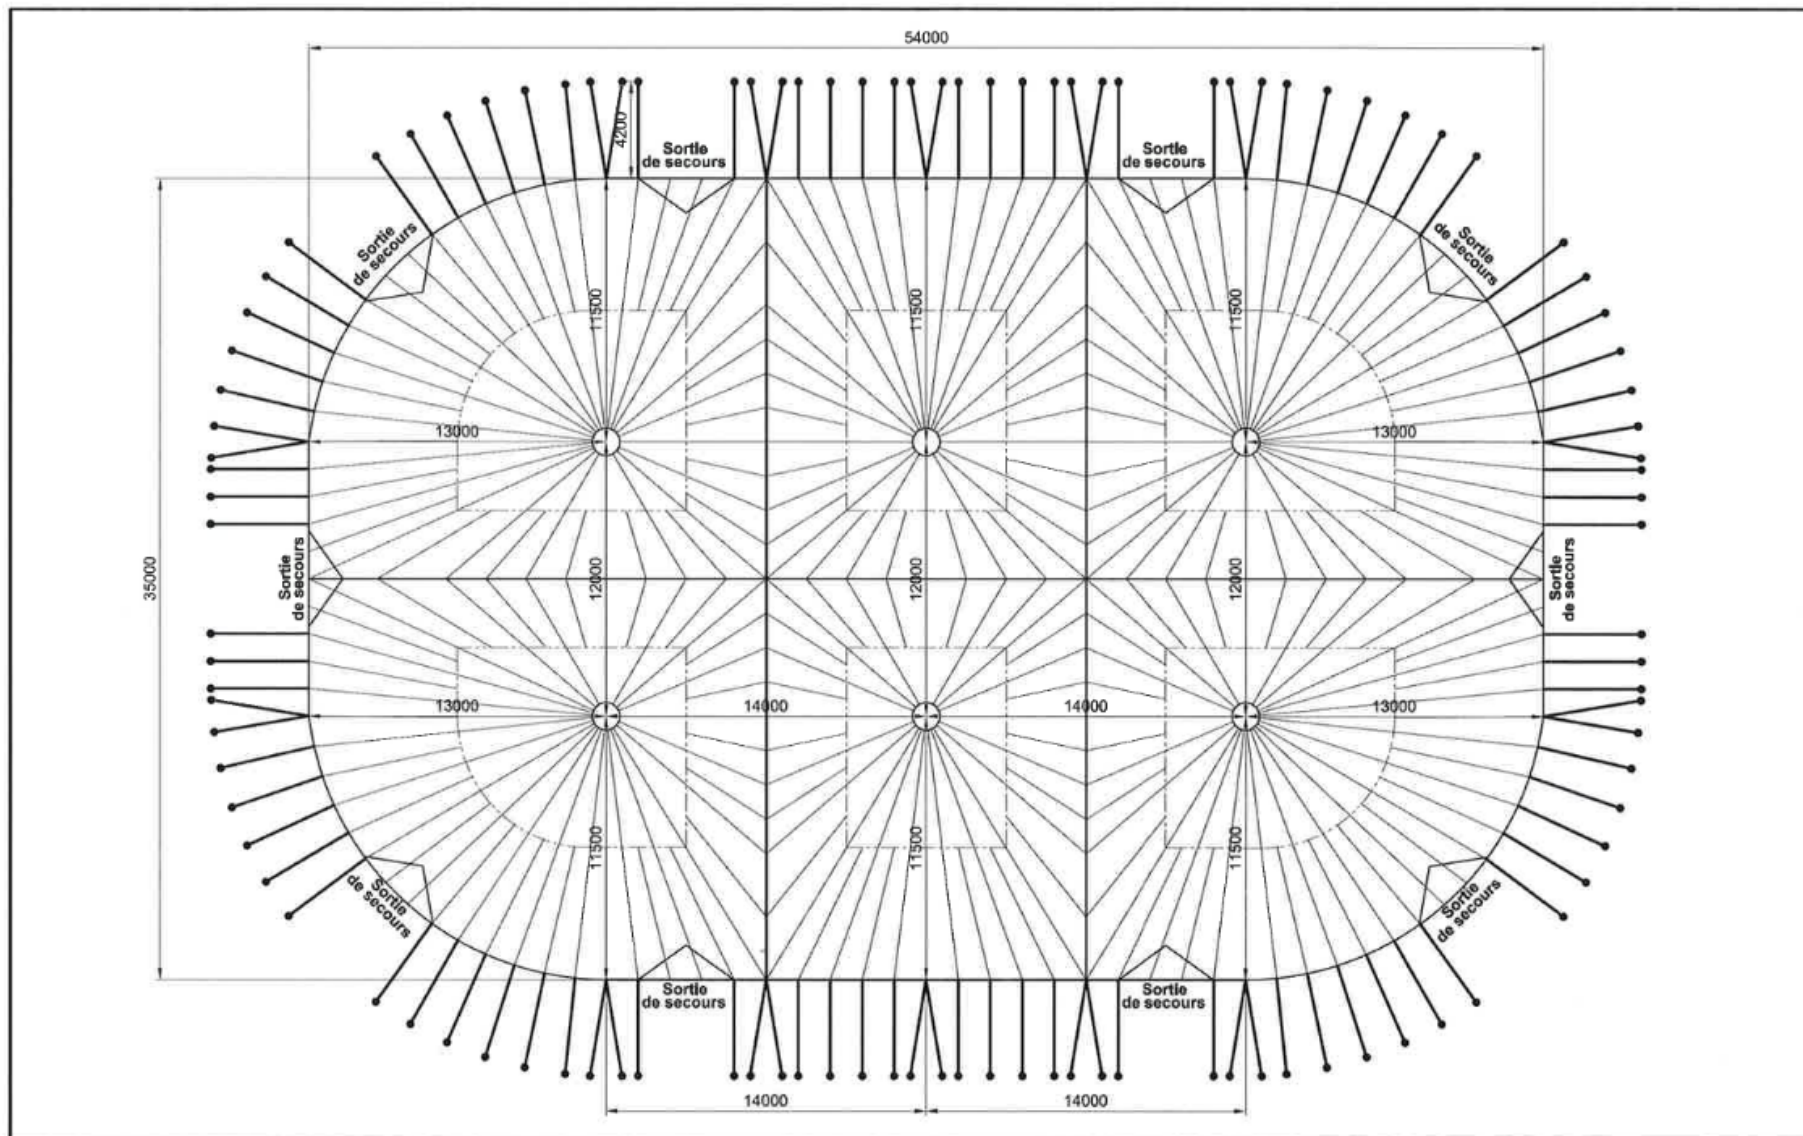

Chapiteau VÉSUVE - 35 x 54 m

Arcade Réception
LOCATION DE CHAPITEAUX

Zone Industrielle de L'Omois - 02400 Epau-Bézu
Tél. : 03 23 83 17 80 - Fax : 03 23 83 17 81
e-mail : arcadereception@orange.fr

Chapiteau VÉSUVÉ - 35 x 54 m