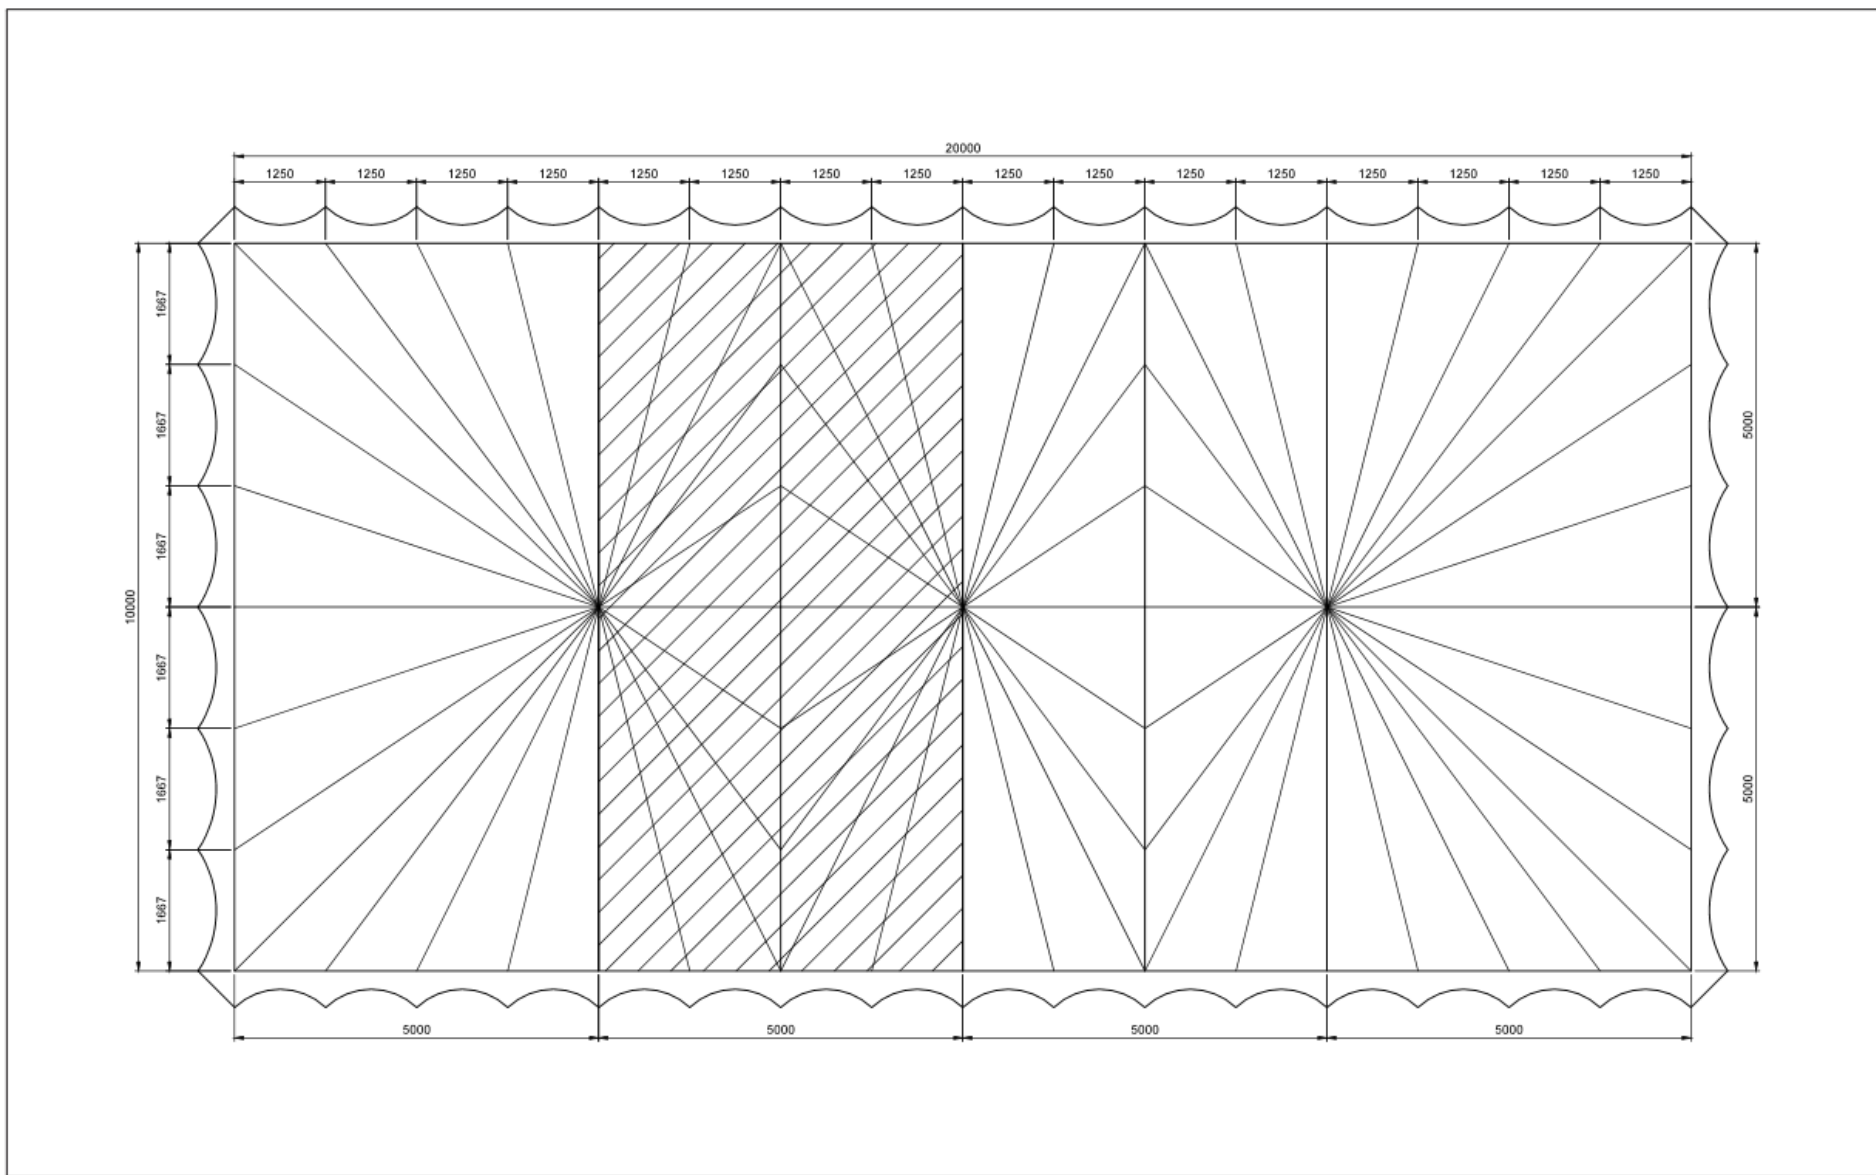

Tente Bambou 10 x 20

Zone Industrielle de L'Omois - 02400 Epaux-Bézu
Tél. : 03 23 83 17 80 - Fax : 03 23 83 17 81
e-mail : arcadereception@orange.fr