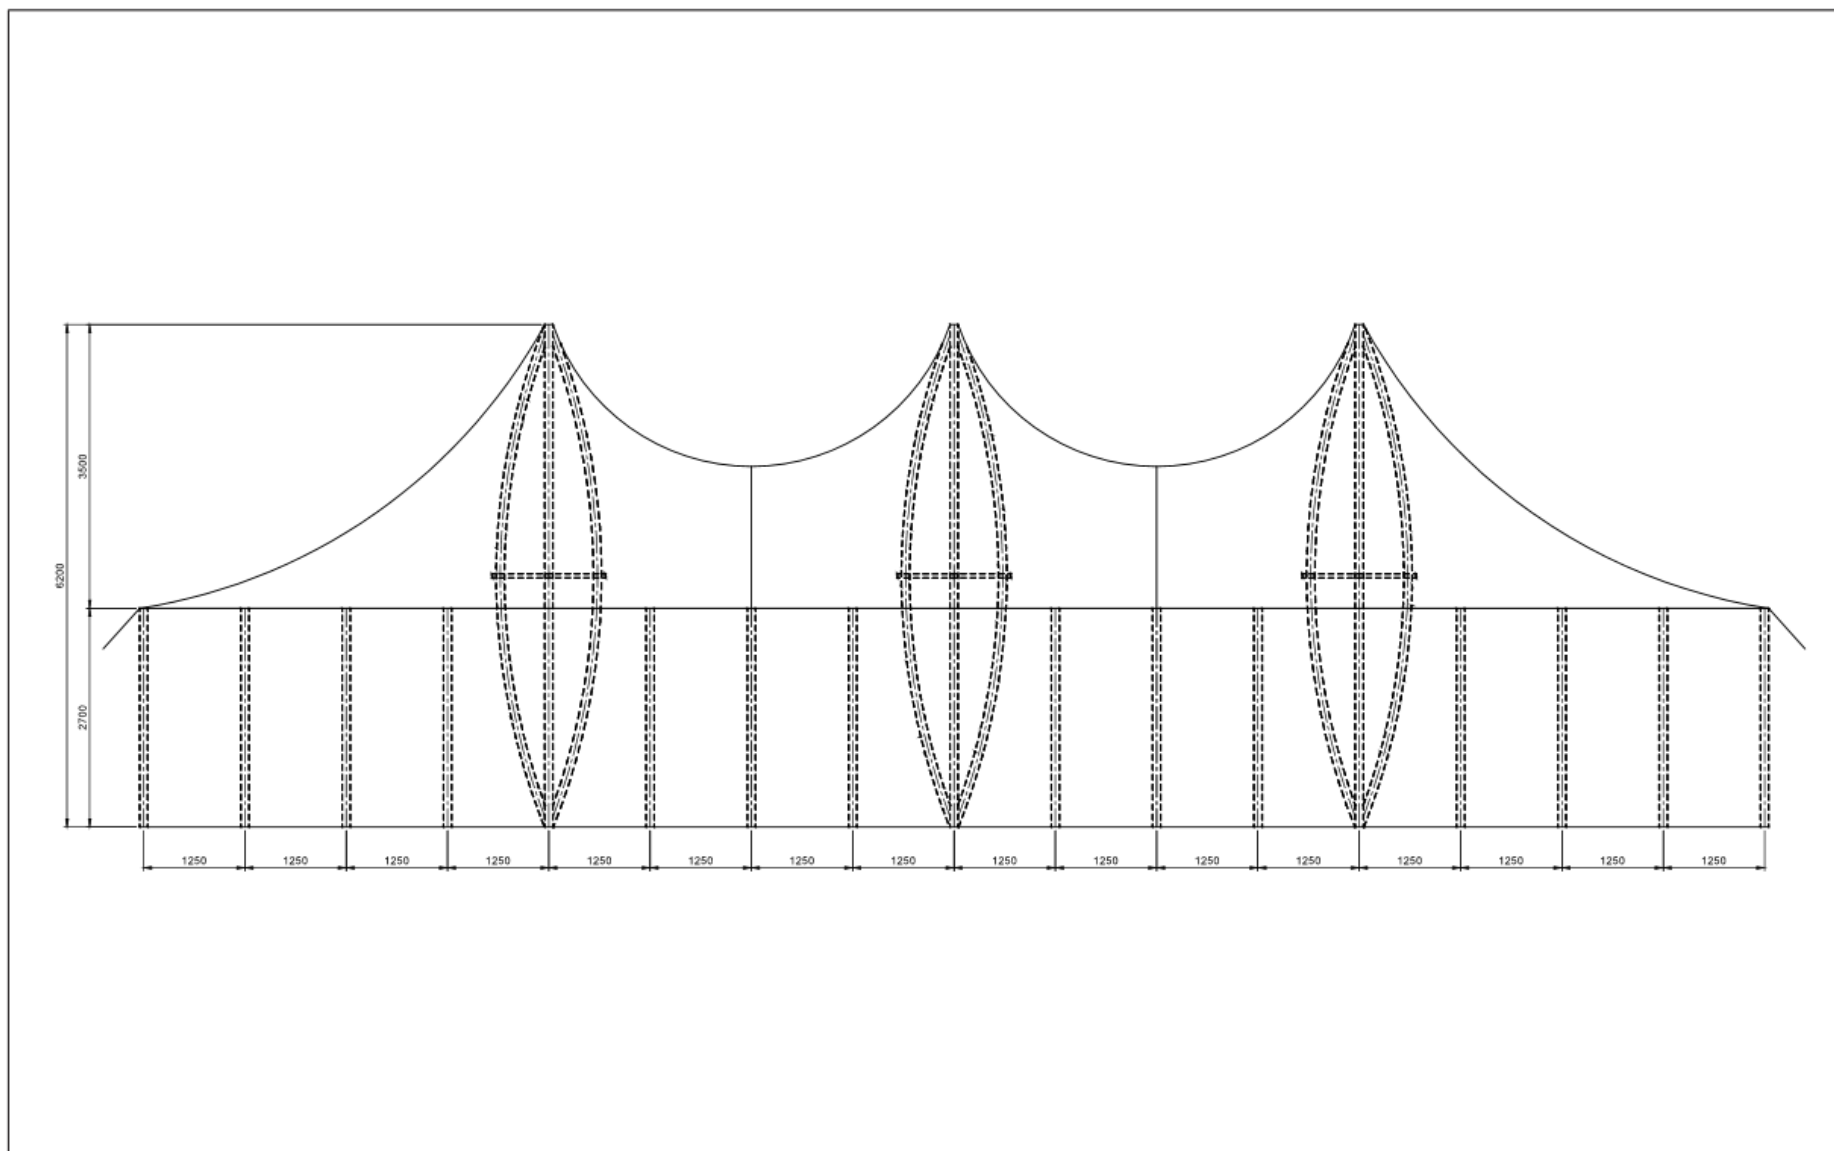

Tente Bambou 10 x 15

Zone Industrielle de L'Omois - 02400 Epaux-Bézu
 Tél. : 03 23 83 17 80 - Fax : 03 23 83 17 81
 e-mail : arcadereception@orange.fr

Tente Bambou 10 x 20

Zone Industrielle de L'Omois - 02400 Epaux-Bézu
Tél. : 03 23 83 17 80 - Fax : 03 23 83 17 81
e-mail : arcadereception@orange.fr