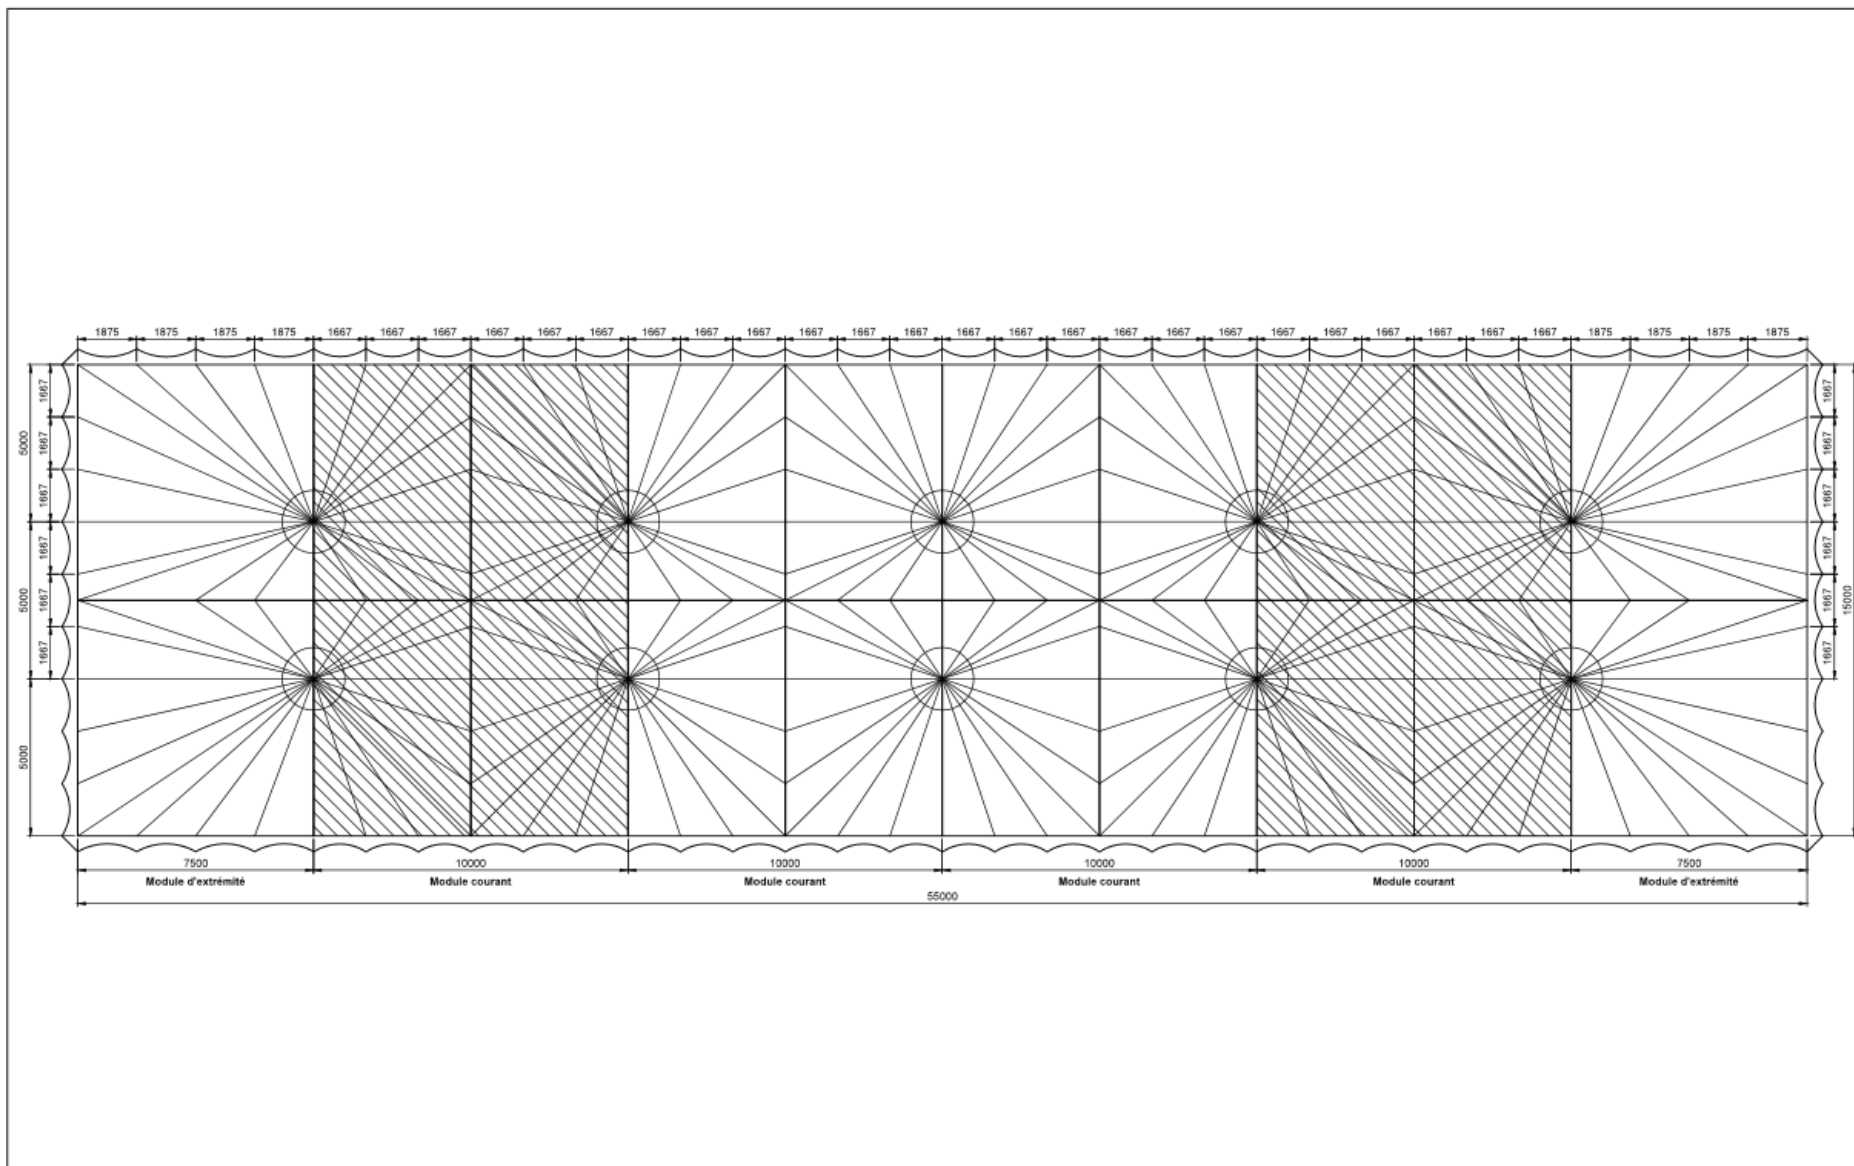

Tente Bambou 15 x 55

Zone Industrielle de L'Omois - 02400 Epaux-Bézu
Tél. : 03 23 83 17 80 - Fax : 03 23 83 17 81
e-mail : arcadereception@orange.fr