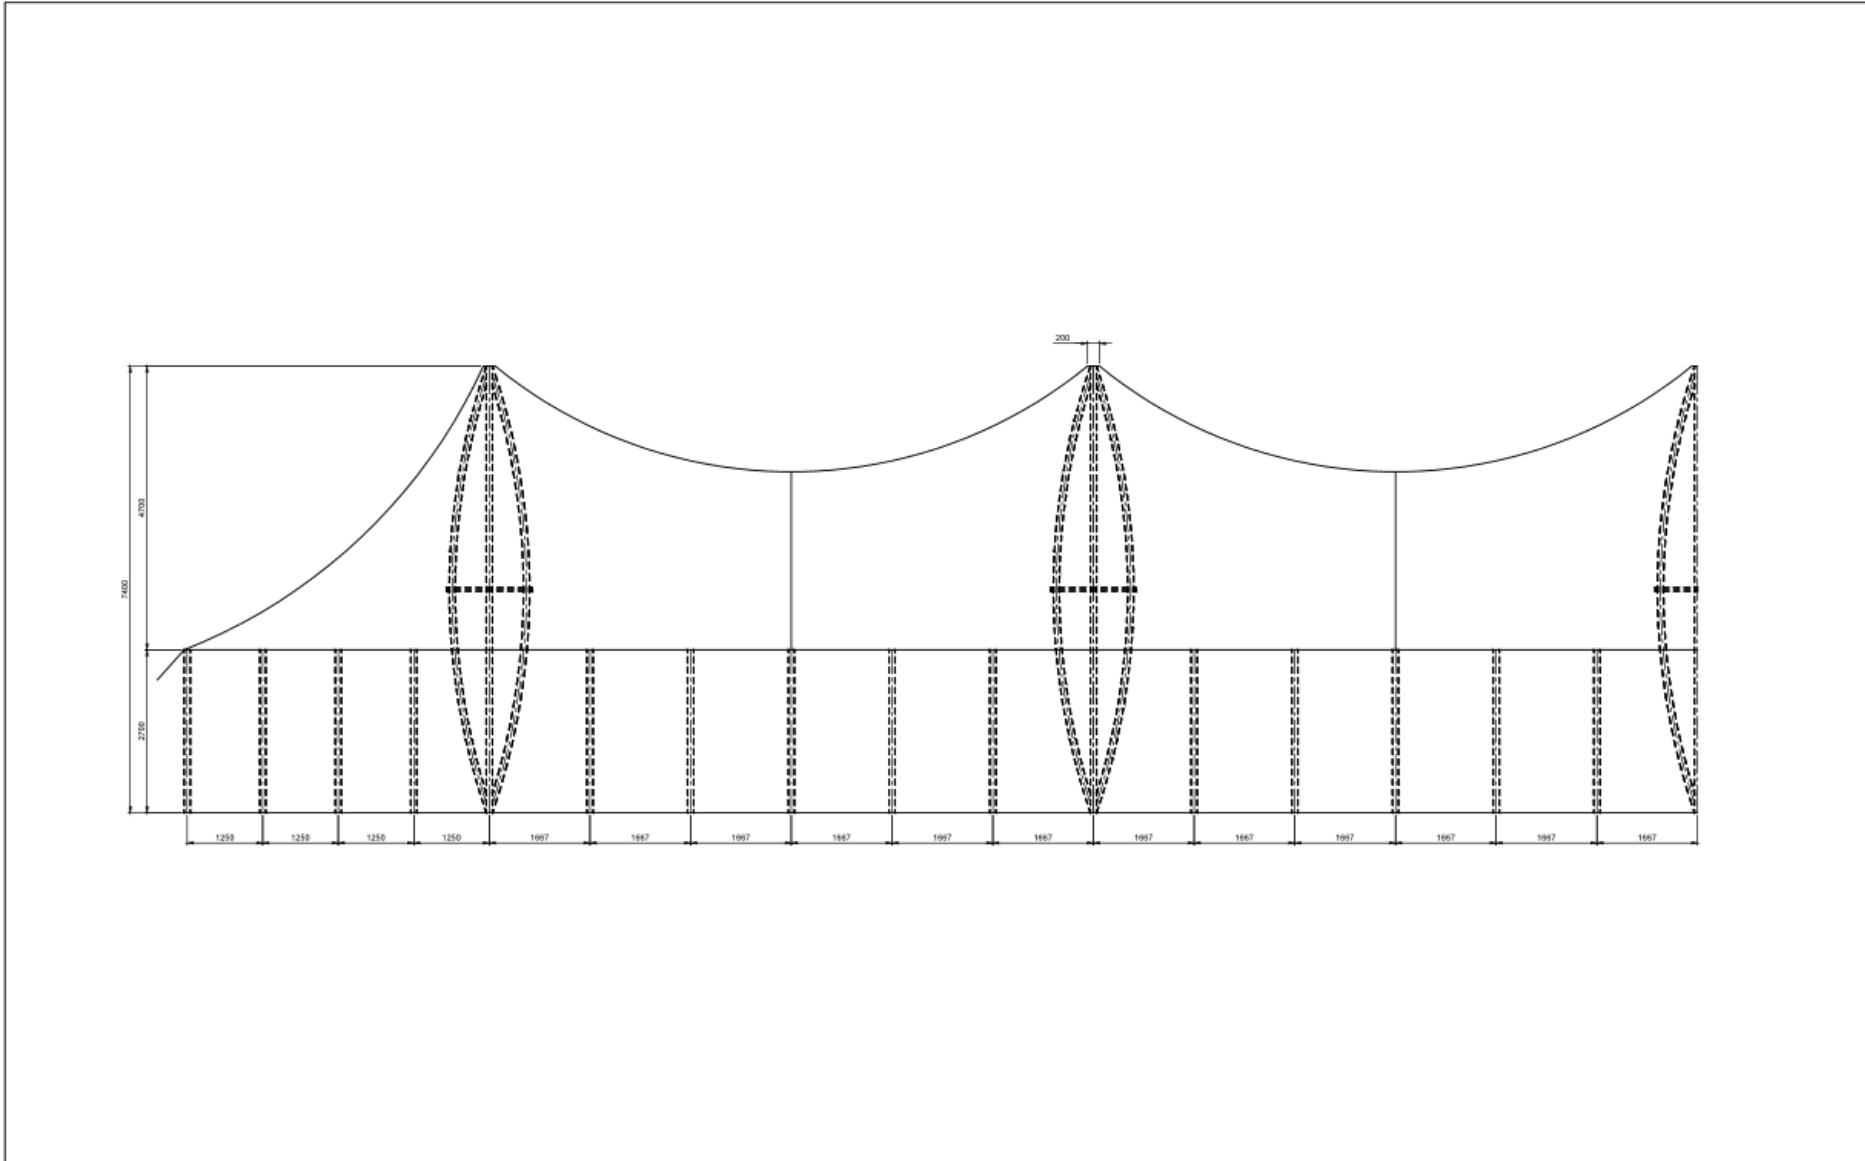

Tente Bambou 15 m

Zone Industrielle de L'Omois - 02400 Epau-Bézu
 Tél. : 03 23 83 17 80 - Fax : 03 23 83 17 81
 e-mail : arcadereception@orange.fr

Tente Bambou 15 m

Zone Industrielle de L'Omois - 02400 Epaux-Bézu
 Tél. : 03 23 83 17 80 - Fax : 03 23 83 17 81
 e-mail : arcadereception@orange.fr

Tente Bambou 15 x 25

Zone Industrielle de L'Omois - 02400 Epau-Bézu
Tél. : 03 23 83 17 80 - Fax : 03 23 83 17 81
e-mail : arcadereception@orange.fr

Tente Bambou 15 x 35

Zone Industrielle de L'Omois - 02400 Epau-Bézu
 Tél. : 03 23 83 17 80 - Fax : 03 23 83 17 81
 e-mail : arcadereception@orange.fr