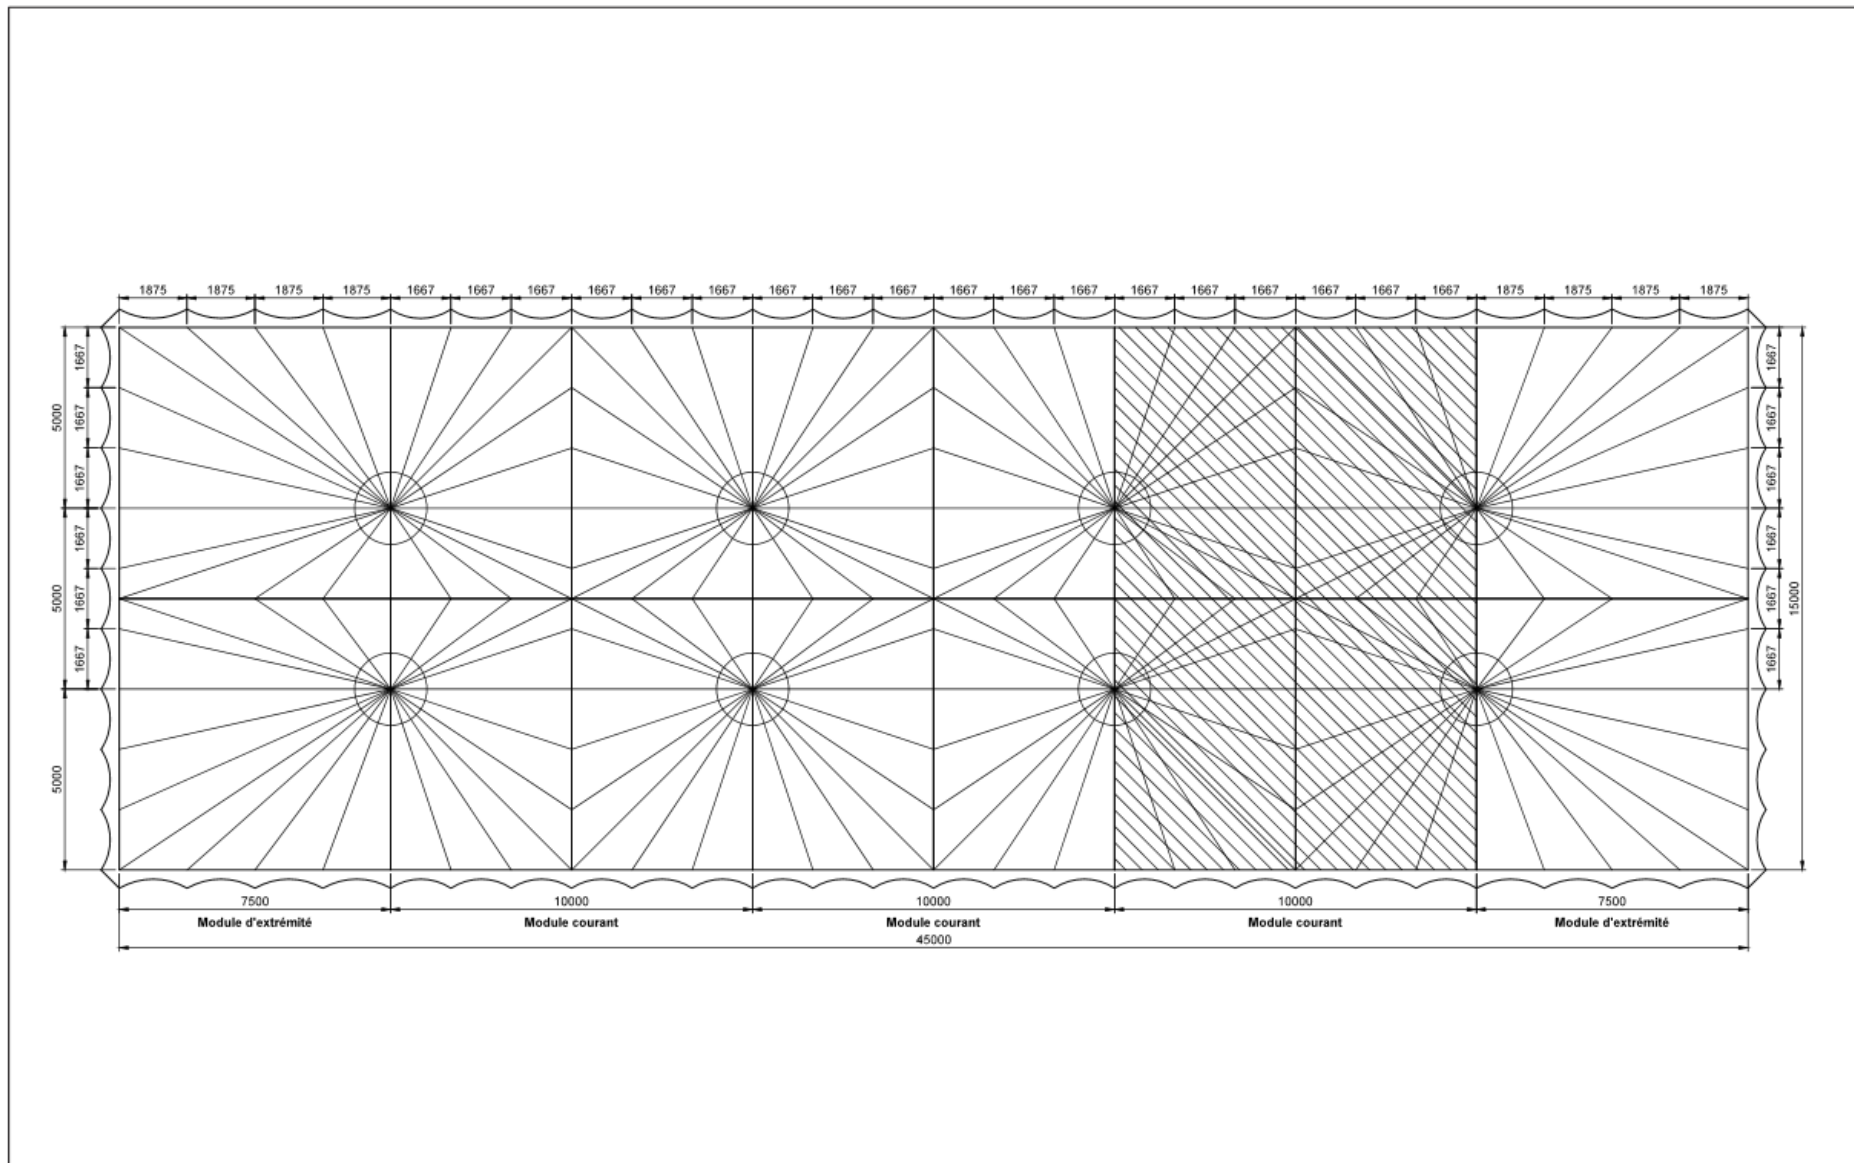

Tente Bambou 15 x 25

Zone Industrielle de L'Omois - 02400 Epau-Bézu
Tél. : 03 23 83 17 80 - Fax : 03 23 83 17 81
e-mail : arcadereception@orange.fr

Tente Bambou 15 x 35

Zone Industrielle de L'Omois - 02400 Epau-Bézu
 Tél. : 03 23 83 17 80 - Fax : 03 23 83 17 81
 e-mail : arcadereception@orange.fr