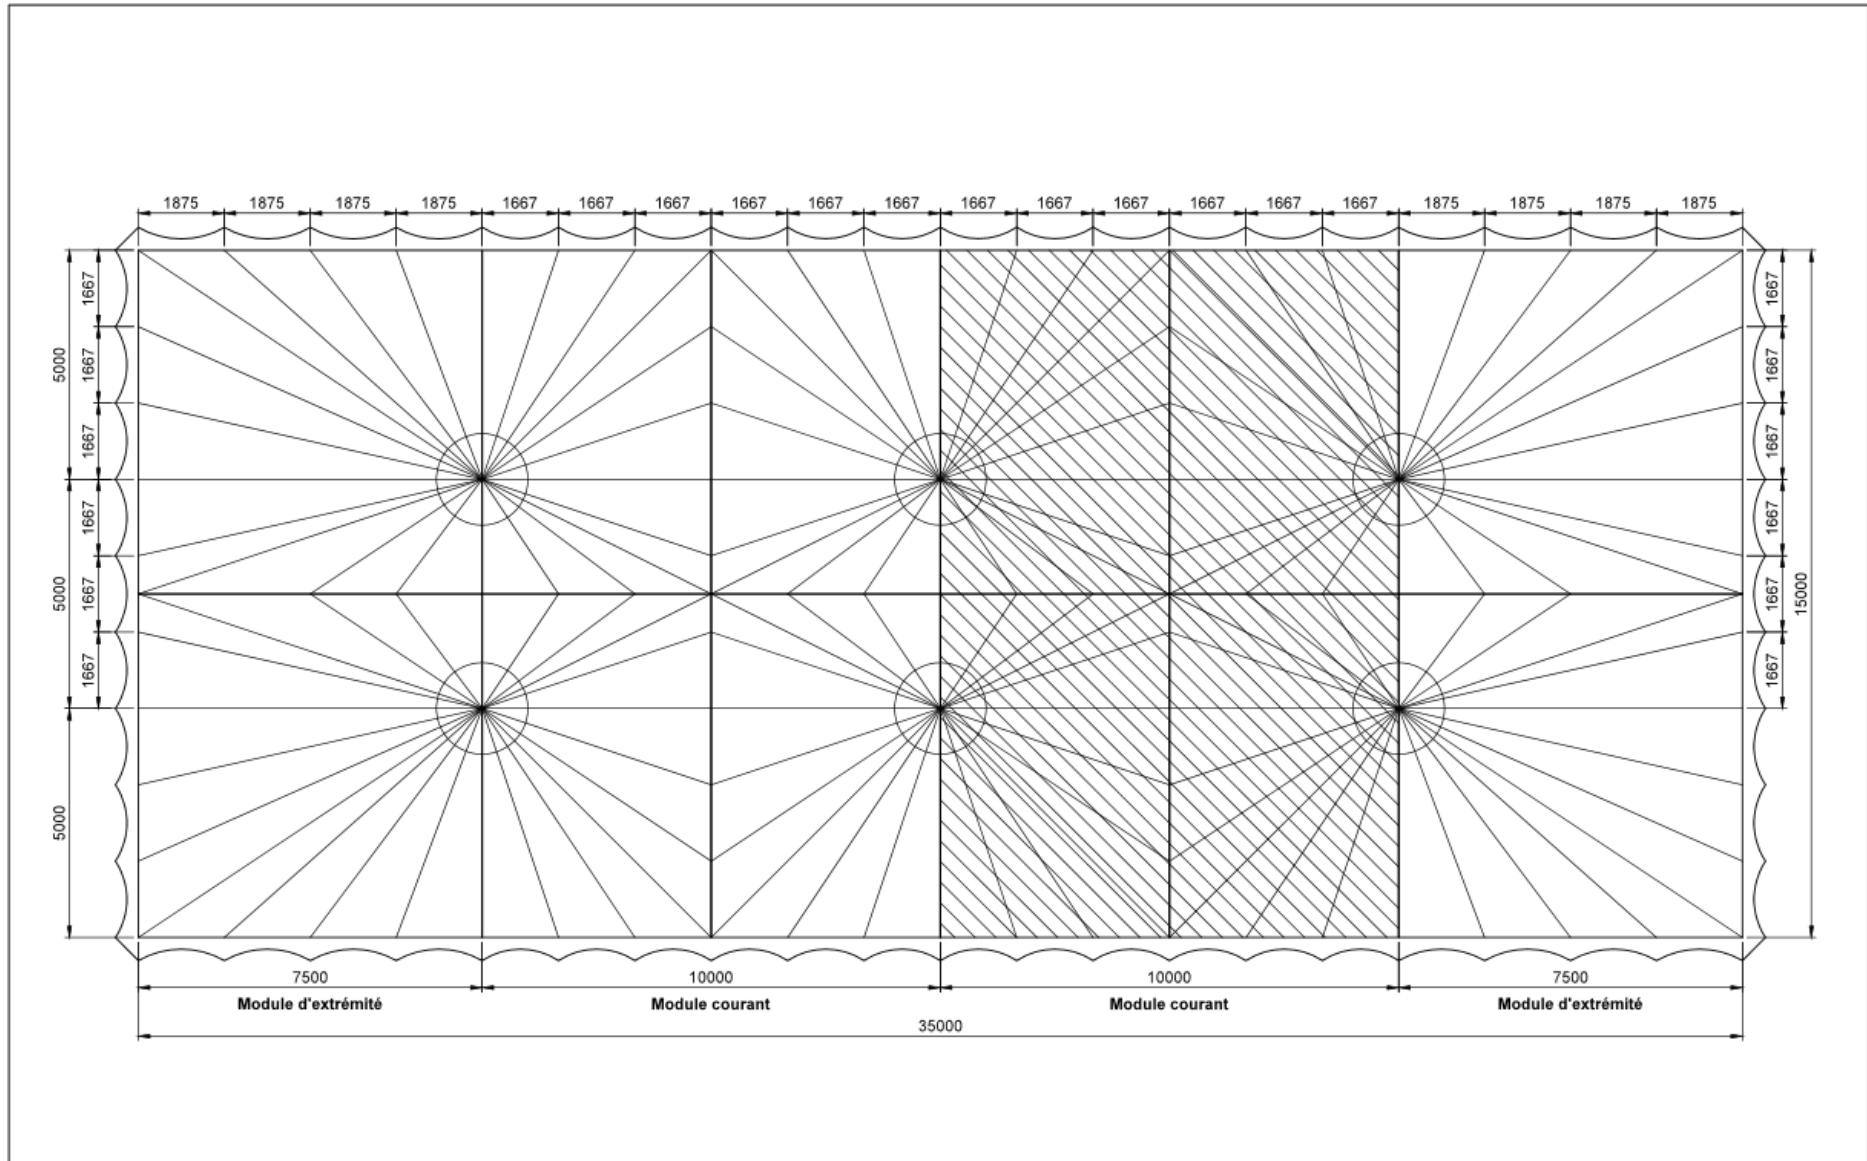

Tente Bambou 15 x 35

Zone Industrielle de L'Omois - 02400 Epau-Bézu
Tél. : 03 23 83 17 80 - Fax : 03 23 83 17 81
e-mail : arcadereception@orange.fr