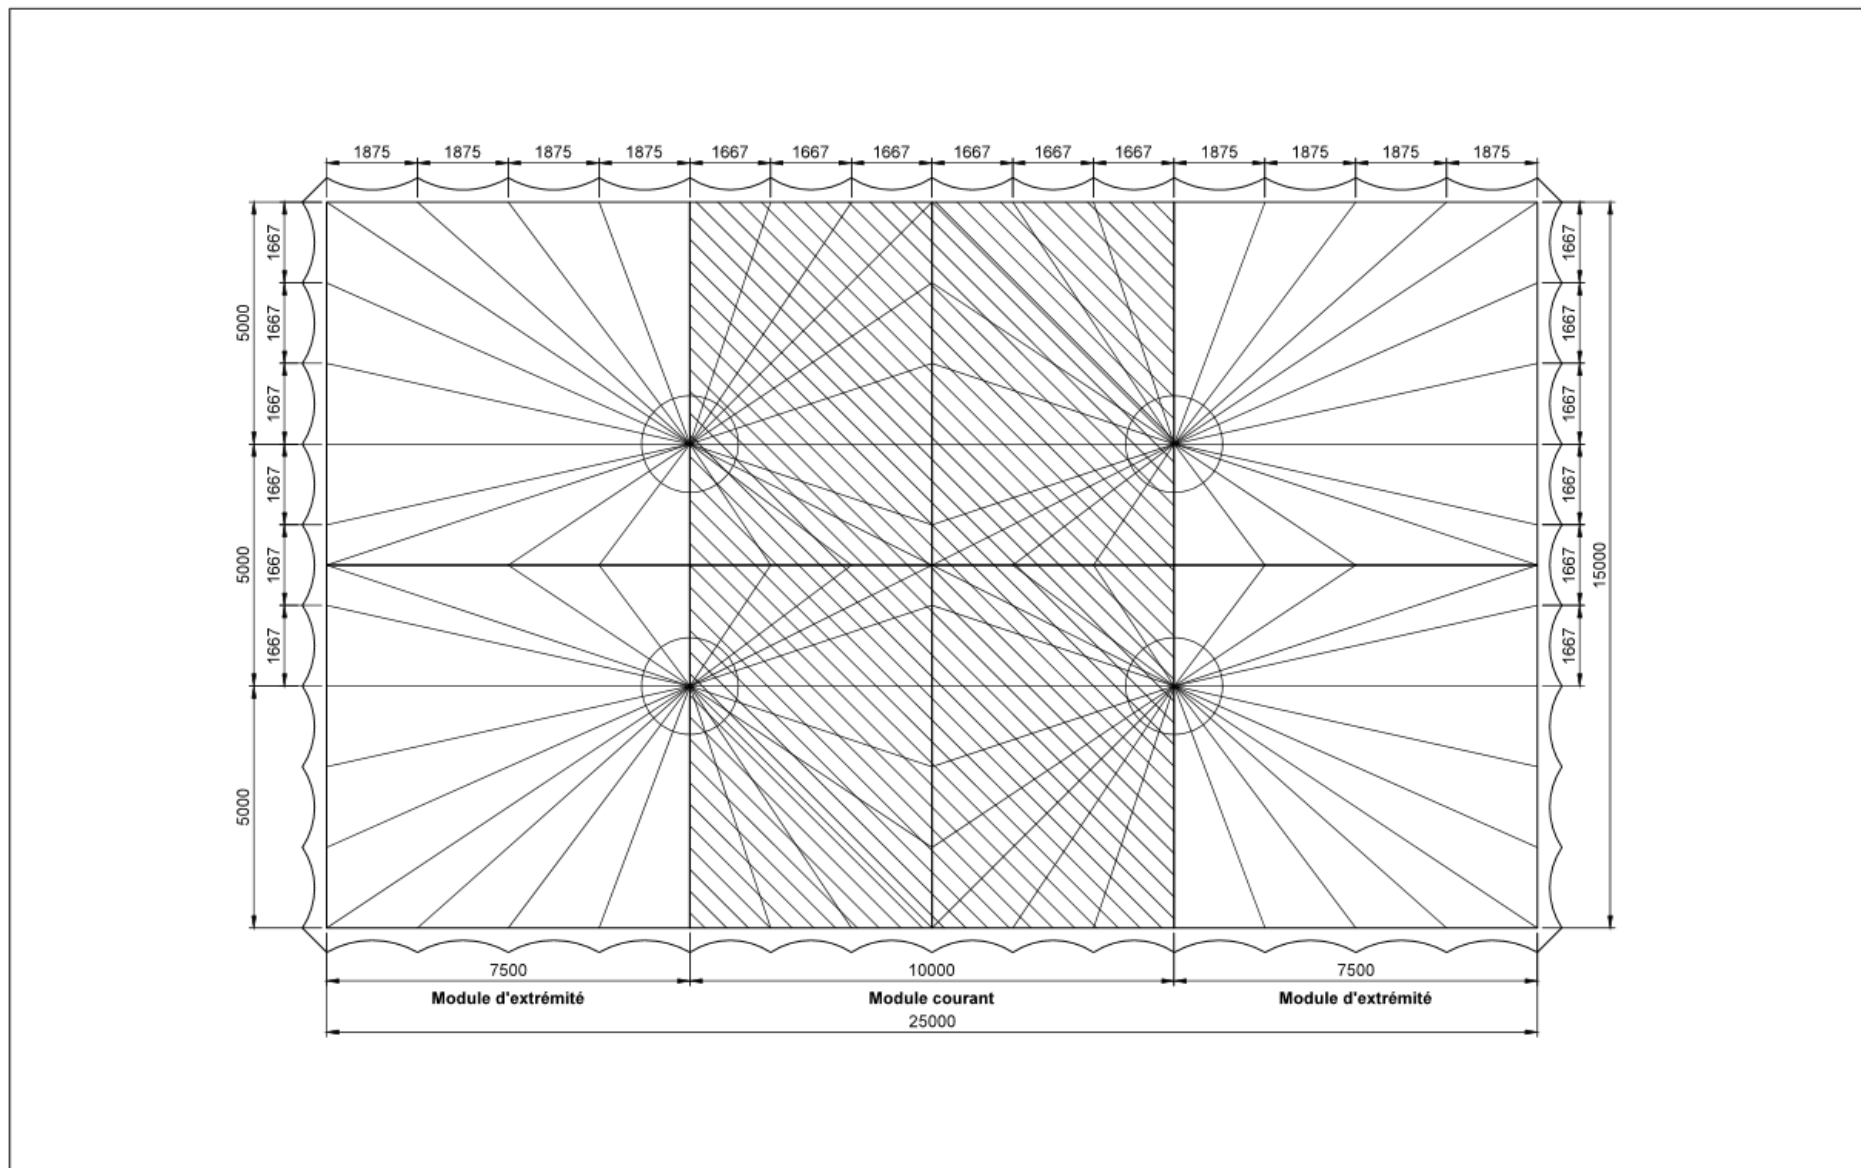

Tente Bambou 15 m

Zone Industrielle de L'Omois - 02400 Epau-Bézu
 Tél. : 03 23 83 17 80 - Fax : 03 23 83 17 81
 e-mail : arcadereception@orange.fr

Tente Bambou 15 m

Zone Industrielle de L'Omois - 02400 Epaux-Bézu
 Tél. : 03 23 83 17 80 - Fax : 03 23 83 17 81
 e-mail : arcadereception@orange.fr