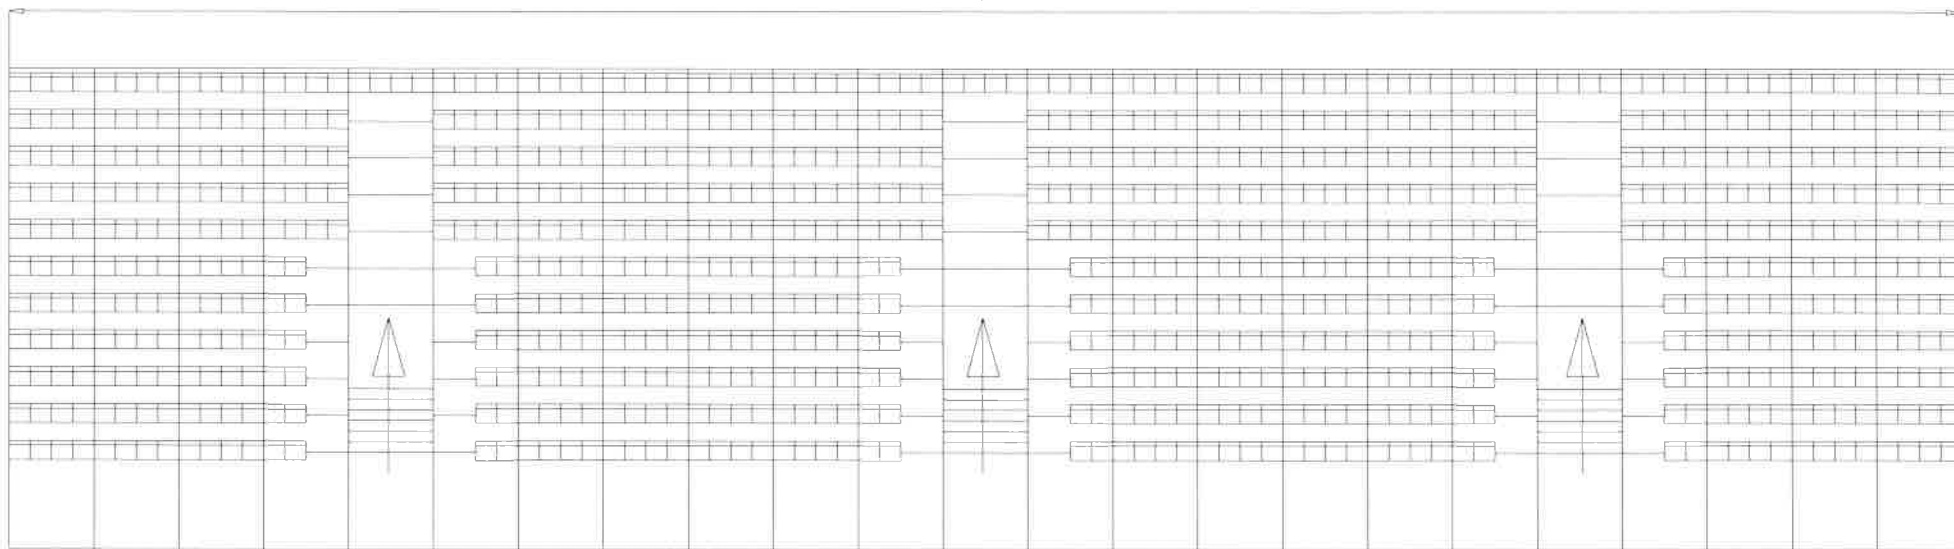

41,40

10,05

820 places

Toni ARCADE

37,80

13,95

1,94

1080 places